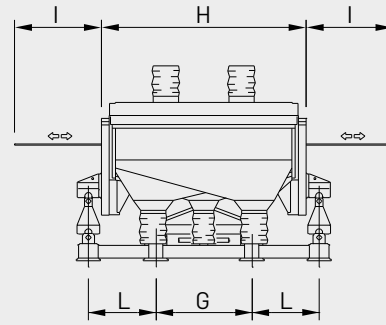

FOR DRY PARTICLES

2 Decks

3 Fractions
SUPERSCREEN-2P-13-EJ-...

3 Decks

4 Fractions
SUPERSCREEN-3P-13-EJ-...

4 Decks

5 Fractions
SUPERSCREEN-4P-13-EJ-...

FOR CHIPS

2 Decks

3 Fractions
SUPERSCREEN-2P-13-EJ-...
SUPERSCREEN-2P-16-EJ-...

3 Decks

4 Fractions
SUPERSCREEN-3P-13-EJ-...
SUPERSCREEN-3P-16-EJ-...

O = FEEDING
1...5 = FRACTIONS

M1 = SCREENING
BOX MOVEMENT

[1] AC: Auto-cleaning ball-bouncing system for screens available for all decks
[2] A wide range of mesh sizes are available for any screening needs

SUPERSCREEN 13-16

1-STAGE SCREENS - 13-16 m² EACH DECK

MODEL	OVERALL DIMENSIONS mm										INSTALLED POWER kW	WEIGHT APPROX. kg
	A	B	C	D	E	F	G	H	I	L		
SUPERSCREEN 2P-13-EJ	7645	4300	3255	600	3855	2980	1900	3000	1500	960	11	13500
SUPERSCREEN 2P-13-CHIPS-EJ	7977	4300	3255	600	3855	2980	1900	3000	1500	960	11	13500
SUPERSCREEN 3P-13-EJ	8270	4300	3255	600	3855	2980	1900	3000	1500	960	11	14000
SUPERSCREEN 4P-13-EJ	8730	4300	3255	600	3855	2980	1900	3000	1500	960	11	14500
SUPERSCREEN 2P-16-EJ	7760	5050	3255	600	3855	2980	1900	3750	1875	1335	15	16000
SUPERSCREEN 2P-16-CHIPS-EJ	8200	5050	3255	600	3855	2980	1900	3750	1875	1335	15	16000
SUPERSCREEN 3P-16-EJ	7870	5050	3255	600	3855	2980	1900	3750	1875	1335	15	17200
SUPERSCREEN 4P-16-EJ	8195	5050	3255	600	3855	2980	1900	3750	1875	1335	15	17800