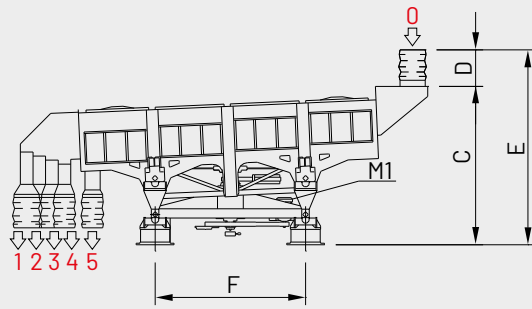

FOR DRY PARTICLES

2 Decks

3 Fractions
SUPERSCREEN-2P-13-EJ-...

3 Decks

4 Fractions
SUPERSCREEN-3P-13-EJ-...

4 Decks

5 Fractions
SUPERSCREEN-4P-13-EJ-...

FOR CHIPS

2 Decks

3 Fractions
SUPERSCREEN-2P-13-EJ-...
SUPERSCREEN-2P-16-EJ-...

3 Decks

4 Fractions
SUPERSCREEN-3P-13-EJ-...
SUPERSCREEN-3P-16-EJ-...

O = FEEDING
1...5 = FRACTIONS

M1 = SCREENING
BOX MOVEMENT

[1] AC: Auto-cleaning ball-bouncing system for screens available for all decks
[2] A wide range of mesh sizes are available for any screening needs

SUPERSCREEN 13-16

1-STAGE SCREENS - 13-16 m² EACH DECK

MODEL	OVERALL DIMENSIONS mm										INSTALLED POWER kW	WEIGHT APPROX. kg
	A	B	C	D	E	F	G	H	I	L		
SUPERSCREEN 2P-13-EJ	7645	4300	3255	600	3855	2980	1900	3000	1500	960	11	13500
SUPERSCREEN 2P-13-CHIPS-EJ	7977	4300	3255	600	3855	2980	1900	3000	1500	960	11	13500
SUPERSCREEN 3P-13-EJ	8270	4300	3255	600	3855	2980	1900	3000	1500	960	11	14000
SUPERSCREEN 4P-13-EJ	8730	4300	3255	600	3855	2980	1900	3000	1500	960	11	14500
SUPERSCREEN 2P-16-EJ	7760	5050	3255	600	3855	2980	1900	3750	1875	1335	15	16000
SUPERSCREEN 2P-16-CHIPS-EJ	8200	5050	3255	600	3855	2980	1900	3750	1875	1335	15	16000
SUPERSCREEN 3P-16-EJ	7870	5050	3255	600	3855	2980	1900	3750	1875	1335	15	17200
SUPERSCREEN 4P-16-EJ	8195	5050	3255	600	3855	2980	1900	3750	1875	1335	15	17800