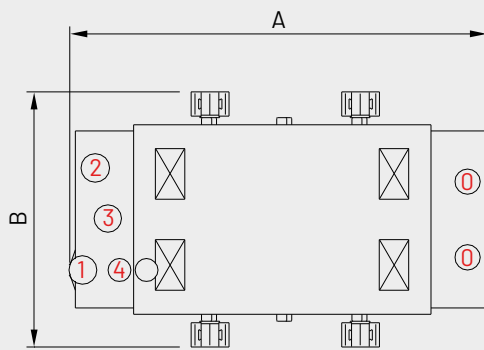

FOR DRY PARTICLES

2 Decks

3 Fractions
SUPERSCREEN-2P-13-EJ-...

3 Decks

4 Fractions
SUPERSCREEN-3P-13-EJ-...

4 Decks

5 Fractions
SUPERSCREEN-4P-13-EJ-...

FOR CHIPS

2 Decks

3 Fractions
SUPERSCREEN-2P-13-EJ-...
SUPERSCREEN-2P-16-EJ-...

3 Decks

4 Fractions
SUPERSCREEN-3P-13-EJ-...
SUPERSCREEN-3P-16-EJ-...

O = FEEDING
1...5 = FRACTIONS

M1 = SCREENING
BOX MOVEMENT

[1] AC: Auto-cleaning ball-bouncing system for screens available for all decks
[2] A wide range of mesh sizes are available for any screening needs

SUPERSCREEN 13-16

1-STAGE SCREENS - 13-16 m² EACH DECK

MODEL	OVERALL DIMENSIONS mm										INSTALLED POWER kW	WEIGHT APPROX. kg
	A	B	C	D	E	F	G	H	I	L		
SUPERSCREEN 2P-13-EJ	7645	4300	3255	600	3855	2980	1900	3000	1500	960	11	13500
SUPERSCREEN 2P-13-CHIPS-EJ	7977	4300	3255	600	3855	2980	1900	3000	1500	960	11	13500
SUPERSCREEN 3P-13-EJ	8270	4300	3255	600	3855	2980	1900	3000	1500	960	11	14000
SUPERSCREEN 4P-13-EJ	8730	4300	3255	600	3855	2980	1900	3000	1500	960	11	14500
SUPERSCREEN 2P-16-EJ	7760	5050	3255	600	3855	2980	1900	3750	1875	1335	15	16000
SUPERSCREEN 2P-16-CHIPS-EJ	8200	5050	3255	600	3855	2980	1900	3750	1875	1335	15	16000
SUPERSCREEN 3P-16-EJ	7870	5050	3255	600	3855	2980	1900	3750	1875	1335	15	17200
SUPERSCREEN 4P-16-EJ	8195	5050	3255	600	3855	2980	1900	3750	1875	1335	15	17800