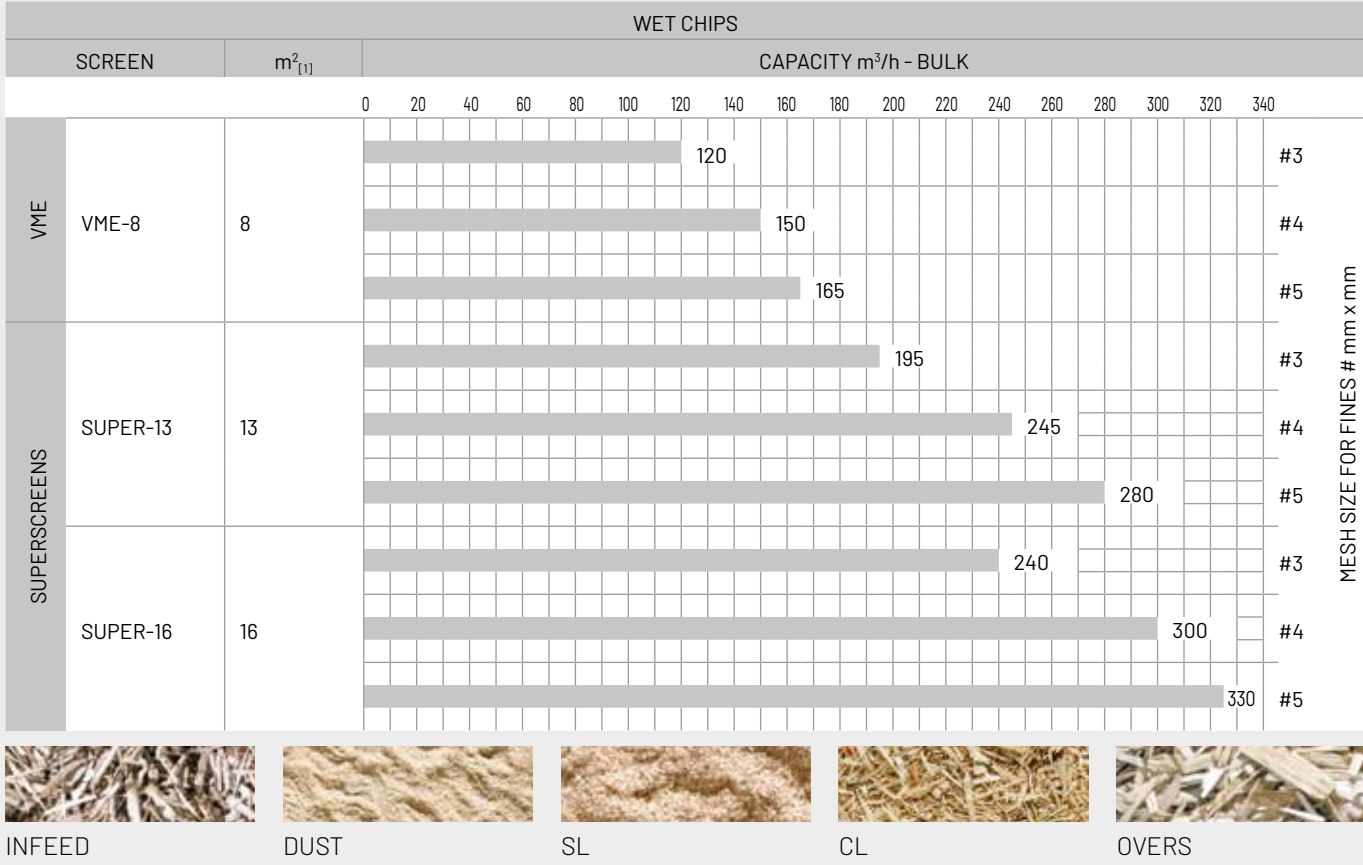

**BEST IN CLASS FOR:**

WOOD BASED PANELS:  
MDF/HDF  
PB/SPB  
OSB/LSB/FOSB

PRESSED WOOD PACKAGING:  
PALLET BLOCKS

PELLETS & ENERGY:  
WOOD PELLETS AND  
BLACK PELLETS  
LIME

WOOD RECYCLING AND  
WASTE TREATMENT:  
WASTE

FOR DRY PARTICLES

2 Decks

3 Fractions  
SUPERSCREEN-2P-13-EJ-...

3 Decks

4 Fractions  
SUPERSCREEN-3P-13-EJ-...

4 Decks

5 Fractions  
SUPERSCREEN-4P-13-EJ-...

FOR CHIPS

2 Decks

3 Fractions  
SUPERSCREEN-2P-13-EJ-...  
SUPERSCREEN-2P-16-EJ-...

3 Decks

4 Fractions  
SUPERSCREEN-3P-13-EJ-...  
SUPERSCREEN-3P-16-EJ-...

O = FEEDING  
1...5 = FRACTIONS

M1 = SCREENING  
BOX MOVEMENT

# SUPERSCREEN 13-16

1-STAGE SCREENS - 13-16 m<sup>2</sup> EACH DECK

MODEL	OVERALL DIMENSIONS mm										INSTALLED POWER kW	WEIGHT APPROX. kg
	A	B	C	D	E	F	G	H	I	L		
SUPERSCREEN 2P-13-EJ	7645	4300	3255	600	3855	2980	1900	3000	1500	960	11	13500
SUPERSCREEN 2P-13-CHIPS-EJ	7977	4300	3255	600	3855	2980	1900	3000	1500	960	11	13500
SUPERSCREEN 3P-13-EJ	8270	4300	3255	600	3855	2980	1900	3000	1500	960	11	14000
SUPERSCREEN 4P-13-EJ	8730	4300	3255	600	3855	2980	1900	3000	1500	960	11	14500
SUPERSCREEN 2P-16-EJ	7760	5050	3255	600	3855	2980	1900	3750	1875	1335	15	16000
SUPERSCREEN 2P-16-CHIPS-EJ	8200	5050	3255	600	3855	2980	1900	3750	1875	1335	15	16000
SUPERSCREEN 3P-16-EJ	7870	5050	3255	600	3855	2980	1900	3750	1875	1335	15	17200
SUPERSCREEN 4P-16-EJ	8195	5050	3255	600	3855	2980	1900	3750	1875	1335	15	17800